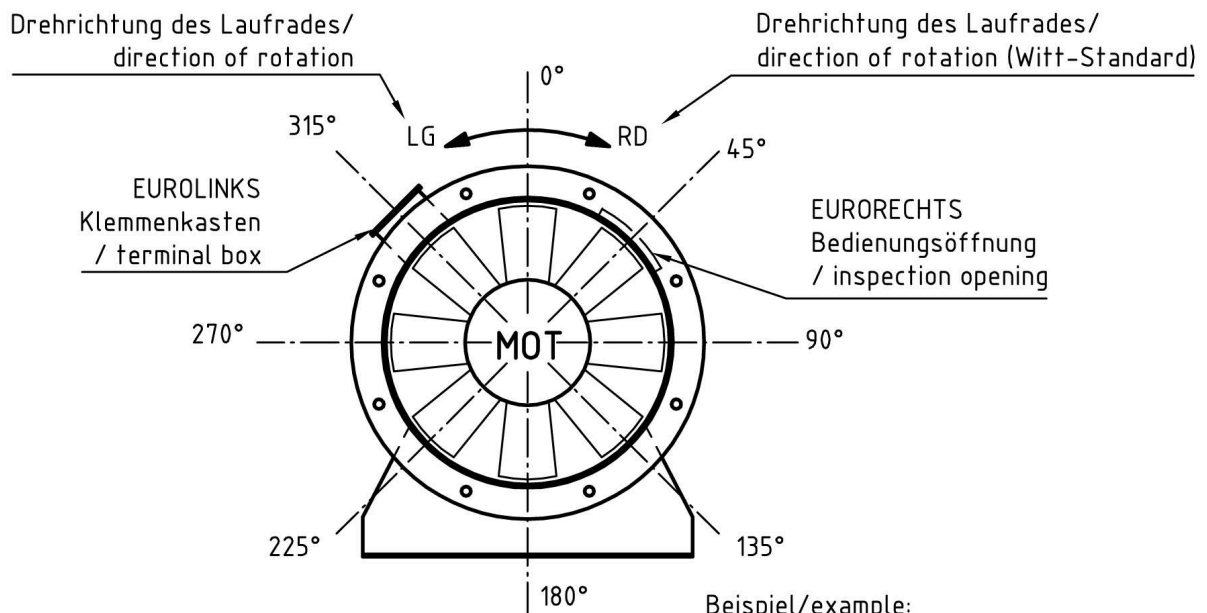

Ansicht A/view A

Immer gegen die Luftstromrichtung gesehen! / Always view on outlet, facing airstream (ISO 13349)!

Beispiel/example:
 Klemmenkasten / terminal box: 315°
 Bedienungsöffnung / inspection opening: 45°

Einbaustellung / Installation position

Ansicht A/view A

Beispiel/example:
 Austrittsstellung / Outlet position: LG 315
 Bedienungsöffnung / inspection opening: LG 45
 Ansaugtasche / Inlet box : LG 45
 Motor / Motor: LG 0

Beispiel/example:
 Austrittsstellung / Outlet position: RD 0
 Bedienungsöffnung / inspection opening: RD 225
 Ansaugtasche / Inlet box : RD 0
 Motor / Motor: RD 135

Austrittsstellung auf die Antriebsseite gesehen / Outlet position viewed upon the drive side