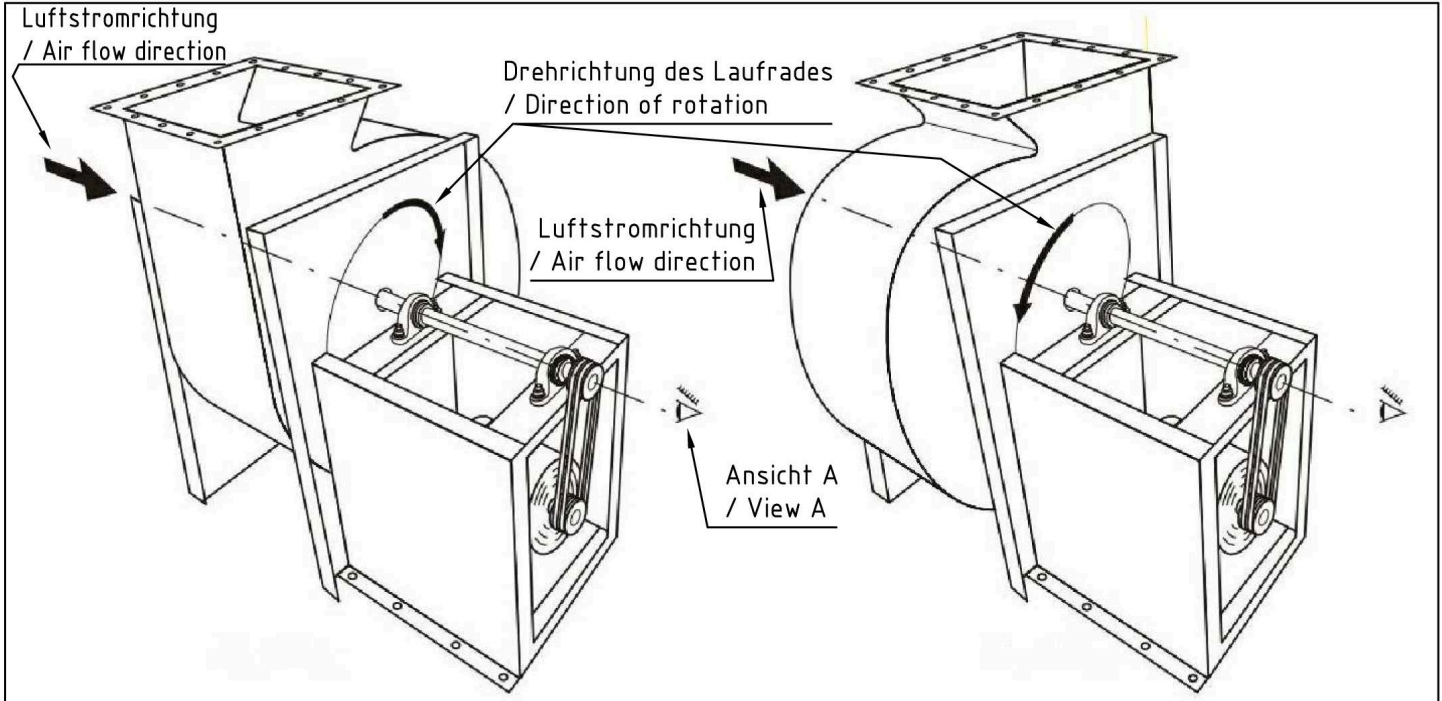

Ansicht A/view A

Immer gegen die Luftstromrichtung gesehen! / Always view on outlet, facing airstream (ISO 13349)!

Beispiel/example:
 Klemmenkasten / terminal box: 315°
 Bedienungsöffnung / inspection opening: 45°

Einbaustellung / Installation position

Ansicht A/view A

Beispiel/example:
 Austrittsstellung / Outlet position: LG 315
 Bedienungsöffnung / inspection opening: LG 45
 Ansaugtasche / Inlet box : LG 45
 Motor / Motor: LG 0

Beispiel/example:
 Austrittsstellung / Outlet position: RD 0
 Bedienungsöffnung / inspection opening: RD 225
 Ansaugtasche / Inlet box : RD 0
 Motor / Motor: RD 135

Austrittsstellung auf die Antriebsseite gesehen / Outlet position viewed upon the drive side