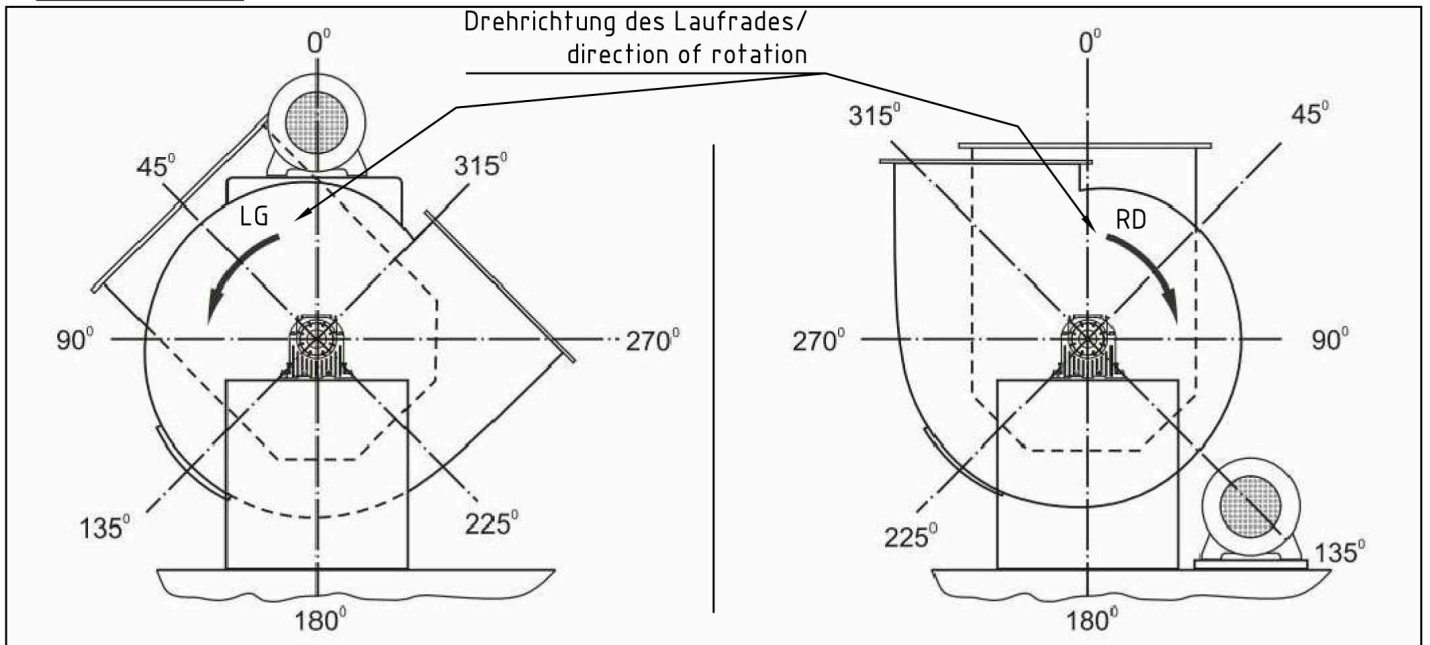

Ansicht A/view A

Immer gegen die Luftstromrichtung gesehen! / Always view on outlet, facing airstream (ISO 13349)!

Beispiel/example:
 Klemmenkasten / terminal box: 315°
 Bedienungsöffnung / inspection opening: 45°

Einbaustellung / Installation position

Ansicht A/view A

Beispiel/example:
 Austrittsstellung / Outlet position: LG 315
 Bedienungsöffnung / inspection opening: LG 45
 Ansaugtasche / Inlet box : LG 45
 Motor / Motor: LG 0

Beispiel/example:
 Austrittsstellung / Outlet position: RD 0
 Bedienungsöffnung / inspection opening: RD 225
 Ansaugtasche / Inlet box : RD 0
 Motor / Motor: RD 135

Austrittsstellung auf die Antriebsseite gesehen / Outlet position viewed upon the drive side