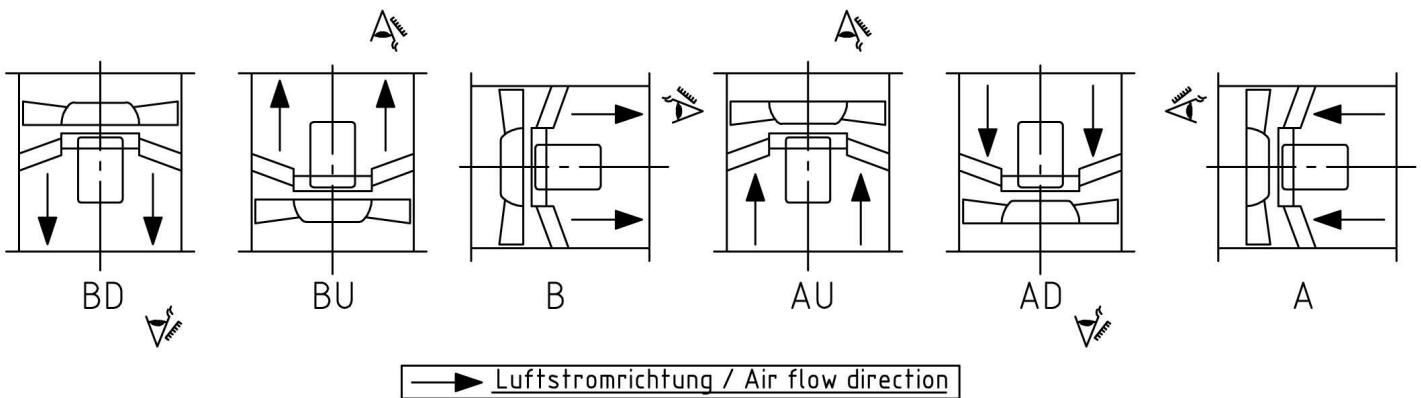

Ansicht A/view A

Immer gegen die Luftstromrichtung gesehen! / Always view on outlet, facing airstream (ISO 13349)!

Beispiel/example:
 Klemmenkasten / terminal box: 315°
 Bedienungsöffnung / inspection opening: 45°

Einbaustellung / Installation position

Ansicht A/view A

Beispiel/example:
 Austrittsstellung / Outlet position: LG 315
 Bedienungsöffnung / inspection opening: LG 45
 Ansaugtasche / Inlet box : LG 45
 Motor / Motor: LG 0

Beispiel/example:
 Austrittsstellung / Outlet position: RD 0
 Bedienungsöffnung / inspection opening: RD 225
 Ansaugtasche / Inlet box : RD 0
 Motor / Motor: RD 135

Austrittsstellung auf die Antriebsseite gesehen / Outlet position viewed upon the drive side